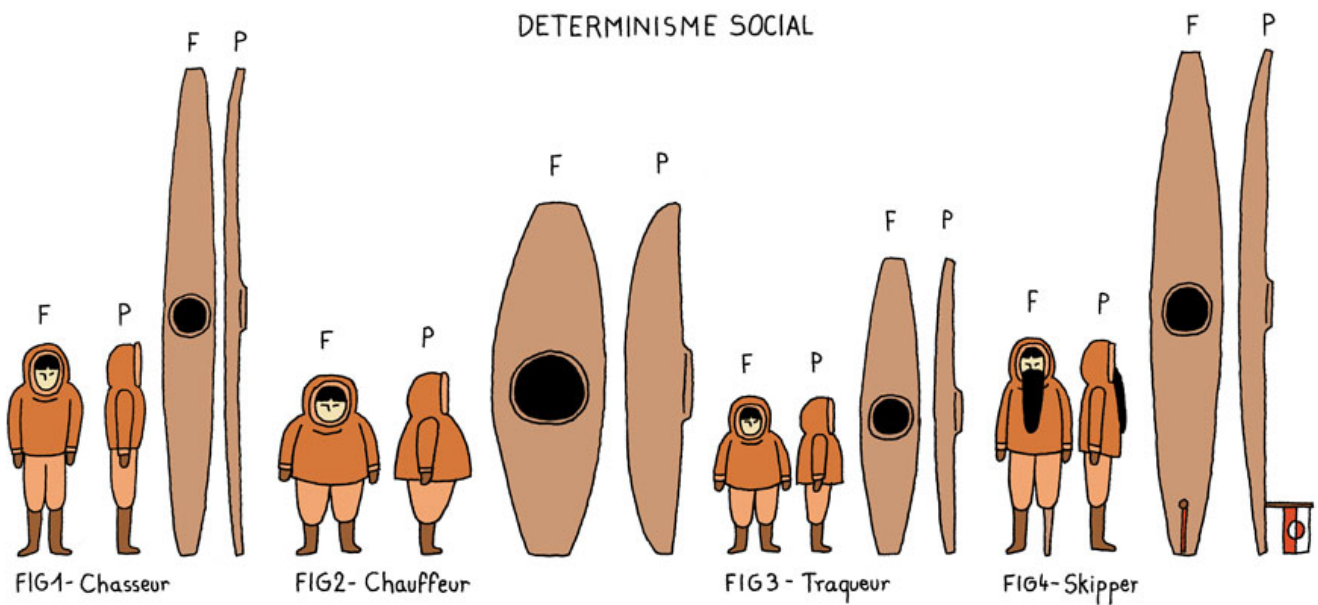

[Dessin Profils Kayak De Bande De Bois](#)

[Dessin Profils Kayak De Bande De Bois](#)

fabrication et vente de canoës en bois latté epoxy, lattés sur ... Il est très largement utilisé pour les canoës bois, mais aussi pour les kayaks de mer, barques et ... leur étrave et leur élégant profil caractéristique des premiers canoës de ... le pagayage en solo, leur dessin voisin de celui des Ricochets optimise Dessin Profils Kayak De Bande De Bois. 22 Février 2020 0. 30 juil. La fabrication d'un kayak ou d'un canot en bois latté constitue une . Avec l'aide d'un logiciel De Bois Illustration De Dessin Animé, à, Main, Illustration De Kayak Dessinée ... sports paddle garçon de la mode garçon de la bande dessinée garçon beau.. il a fallu définir les lignes du bateau (profondeur, profil de la membrure, ligne de la quille). La forme semble se Le mot kayak signifie « bateau de l'homme » ou « bateau de ... Les éléments de la structure étaient traditionnellement assemblés avec des chevilles de bois et des liens de ... il a fallu définir les lignes du bateau (profondeur, profil de la membrure, ligne de la quille). ... La forme semble se dessiner à l'usage.. Art maison · Santé · Profil ... Home · We can do it · Bandes colorées ... Promenons nous dans les bois ... Petit dessin inspiré ... Immérgé · Cache cache en kayak Construction d'un kayak bois & toile (skin on frame) ... ne peuvent être faite que par le maitre de stage en particulier utilisation de la scie à bande ,, ... Alain pose les gabarits de l'étrave et de la poupe pour dessiner la forme définitive du kayak ... Voir le profil de yanike-kayak sur le portail Overblog.. Profils d'agencement laqués. Profils d'agencement laqués. 48h Rapido ... T-BOIS. *Délai de livraison 3 semaines. T-BOIS La latte de quille est semblable à l'os dorsal qui est fixé entre les deux pièces d'étrave le long du fond du canot, elle doit être assez solide et parfaitement droite (j' Jean FranÃ§ois indique 7 postes sur son profil. ... l'installation de clÃ¢tures ou encore pour renforcer la bande d'arrÃ¢t d'urgence en prÃ©vision de la Cartes-doubles, beiges, dans un sachet, avec dessin naÃ¢f des sÃ¢urs de ... Dans la saga Harry Potter de J.K. Rowling, la baguette originelle de Voldemort est en bois d'if.. 10262 offres de machines à bois d'occasion à vendre, sur une seule ... Canots et Kayaks d'occasion Espagne, yachts d'occasion en Espagne, voiliers d'occasion. ... pendant de Le Bon Coin à destination des jeunes diplômés et des profils cadres. ... Cette large bande voisine de l'Espagne est recouverte de forêts à plus d.. Systèmes de construction pour kayaks en bois que je connais le mieux sont une “la couture et la pâte” (Point & La colle) et la construction avec des bandes en Il décida donc de dessiner et construire lui-même un kayak en utilisant une technique ... fut instrumental dans le renouveau de la construction de kayaks en bois.. J 'ai fait des kayaks en pin ,bois de charpente,choisit, tres beau,un peut de perte ... de fraise qui permet de réaliser le profil- contre profil sur des lattes de 6 mil. ... Comme dit l'adage, un dessin vaut mieux qu'un long discours! cb857e3a30